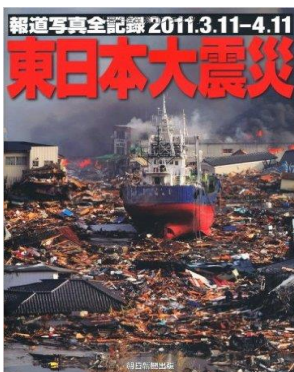

図書館だより

箕面学園高等学校
図書館
平成29年3月1日

図書館の閉館について

追加募集の願書受付があるため図書館を利用できない日があります。そのため返却日に変則的になりますので、本を借りている人は気をつけてください。

閉館 3月2日（木）

東日本大震災を忘れない

6年前の3月11日午後2時46分、東北地方を中心にマグニチュード9.0という大きな地震が起きました。その後、大津波が発生し多くの犠牲者をだしました。テレビから写し出される映像は見たこともない光景で、茫然としたのを覚えています。みなさんはどんな風感じていましたか？

決して他人事ではありません。近い将来にも私たちが住んでいるこの辺りで大きな地震があると予測されています。それに備えるためにも、東日本大震災を忘れることなく防災意識を持って日々生活してもらいたいと思います。

図書館には東日本大震災関連の本や防災の本を置いています。これらの本を参考に震災について考えてください。

震災発生から1ヶ月、朝日新聞に掲載された224枚の報道写真をまとめた本。

東日本大震災、津波被害の激しかった沿岸地域で300人以上のご遺体をボランティア復元した納棺師が描いた絵と言葉。